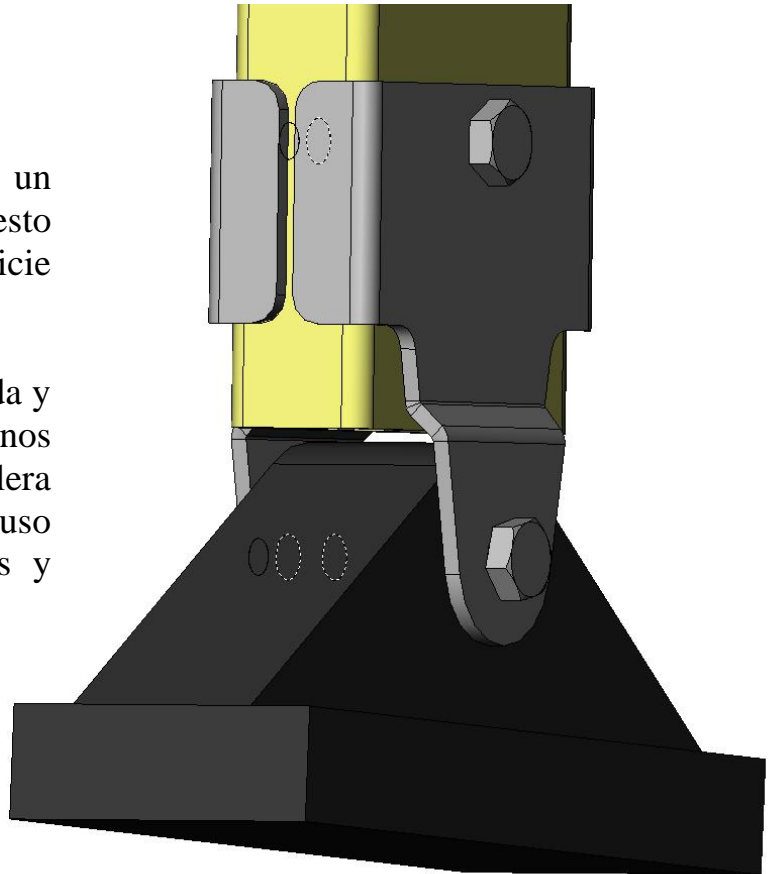

# ZAPATAS GIRATORIAS

Las zapatas giratorias son un sistema eficaz de agarre al suelo, puesto que siempre tenemos toda la superficie de la goma apoyada en el suelo.

La unión de una goma adecuada y unos herrajes adaptados al montante nos ofrece una robusta fijación a la escalera y un antideslizamiento en su uso adaptado a todas las circunstancias y normativas.

Un fácil montaje nos permite una rápida reparación de las zapatas en caso de pérdida, rotura u otras eventualidades.

Así mismo aumenta la sencillez para intercambiar las zapatas giratorias con las patas regulables en altura disponibles en Escaleras Navarra.