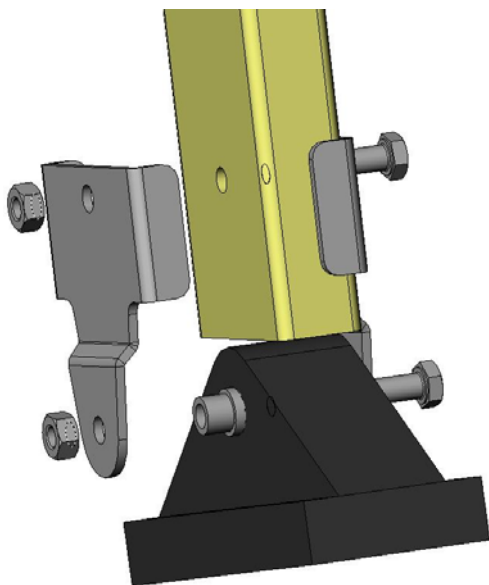

# ZAPATAS GIRATORIAS

Las zapatas giratorias son un sistema eficaz de agarre al suelo, puesto que siempre tenemos toda la superficie de la goma apoyada en el suelo.

La unión de una goma adecuada y unos herrajes adaptados al montante nos ofrece una robusta fijación a la escalera y un antideslizamiento en su uso adaptado a todas las circunstancias y normativas.

Un fácil montaje nos permite una rápida reparación de las zapatas en caso de pérdida, rotura u otras eventualidades.

Así mismo aumenta la sencillez para intercambiar las zapatas giratorias con las patas regulables en altura disponibles en Escaleras Navarra.